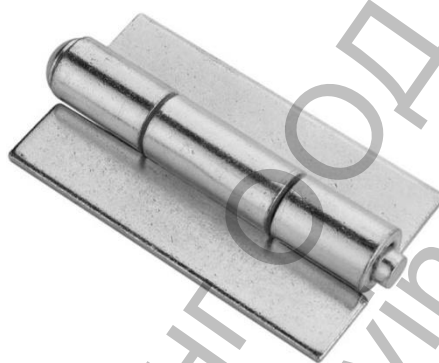

Панта Estebro® за заваряване плоска тип книга 100 мм, 196RZ

Cod	Dimens.	A	B	C	ØD	ØE	ØF
195R	80	80	52	3	16	20	3,90
196R	100	100	58	4	18	12	4,10
197R	150	150	58	4	18	10	5,05

Family: Butt hinges

Material: DD11 steel

Maximum weight supported: According to study

Description: Component which is installed on a metallic overhead door allowing its opening and closing. It is installed by welding a flank on each sheet of the door, allowing its opening and closing by folding one sheet over the other.

Продукт: [Панта Estebro® за заваряване плоска тип книга 100 мм, 196RZ](#)

Категория: [Панти за заваряване](#)

Бранд: [Estebro®](#)

Категория бранд: [Панта Estebro®](#)